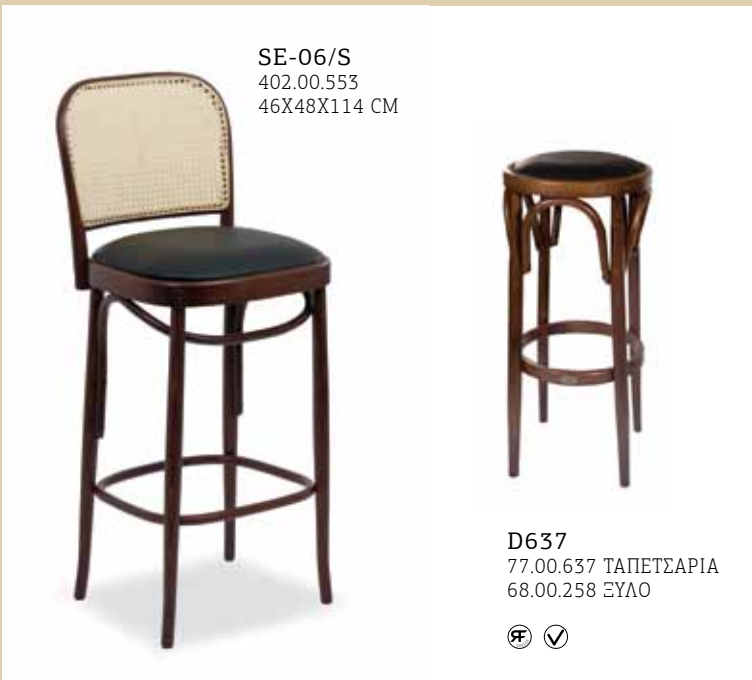

SE-18
203.00.553

SE-092
162.00.553 / 45X44X75 CM

LUNGO
65.00.553 / 38X43X79 CM

ESPRESSO/S
93.00553 / 38X50X109 CM

ESPRESSO
63.00.553 / 38X47X79 CM

SE-06/S
402.00.553
46X48X114 CM

D637
77.00.637 ΤΑΠΕΤΣΑΡΙΑ
68.00.258 ΣΥΛΟ