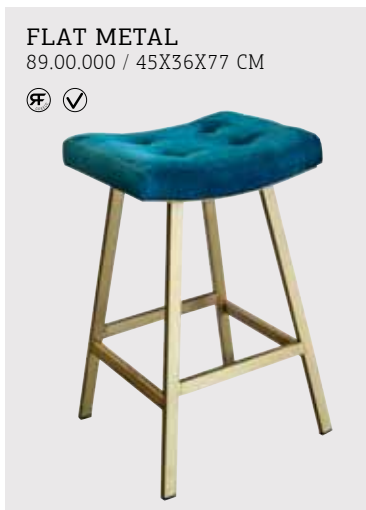

ΒΑΣΗ ZUMBA BAR
110.00.864

SCARLETT

METAL 126.00.367
+1.40M ΥΦΑΣΜΑ

WOOD 135.00.367
+1.40M ΥΦΑΣΜΑ

SCARLETT/S

METAL 135.00.367
+1.40M ΥΦΑΣΜΑ

WOOD 144.00.367
+1.40M ΥΦΑΣΜΑ

F-21K
75.00.000
Φ37 CM