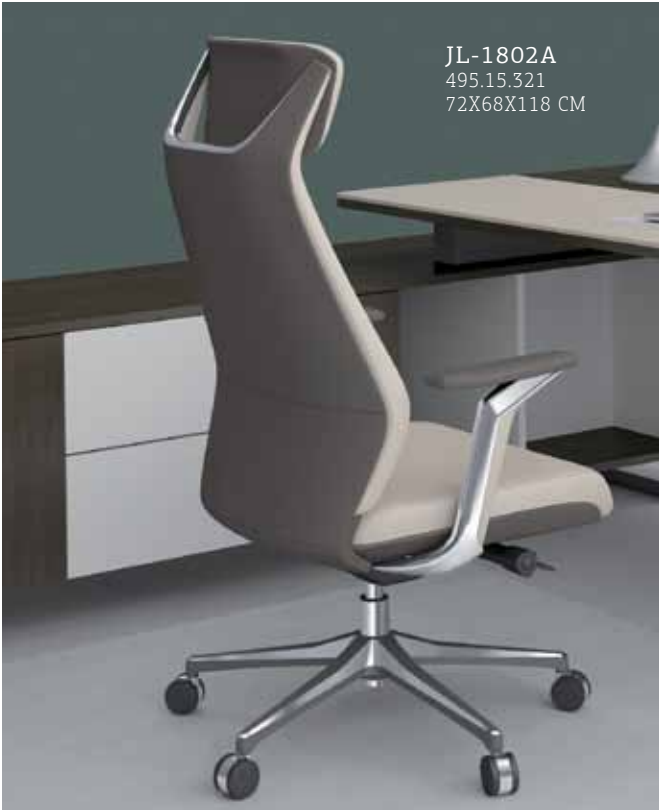

JL-1802A
495.15.321
72X68X118 CM