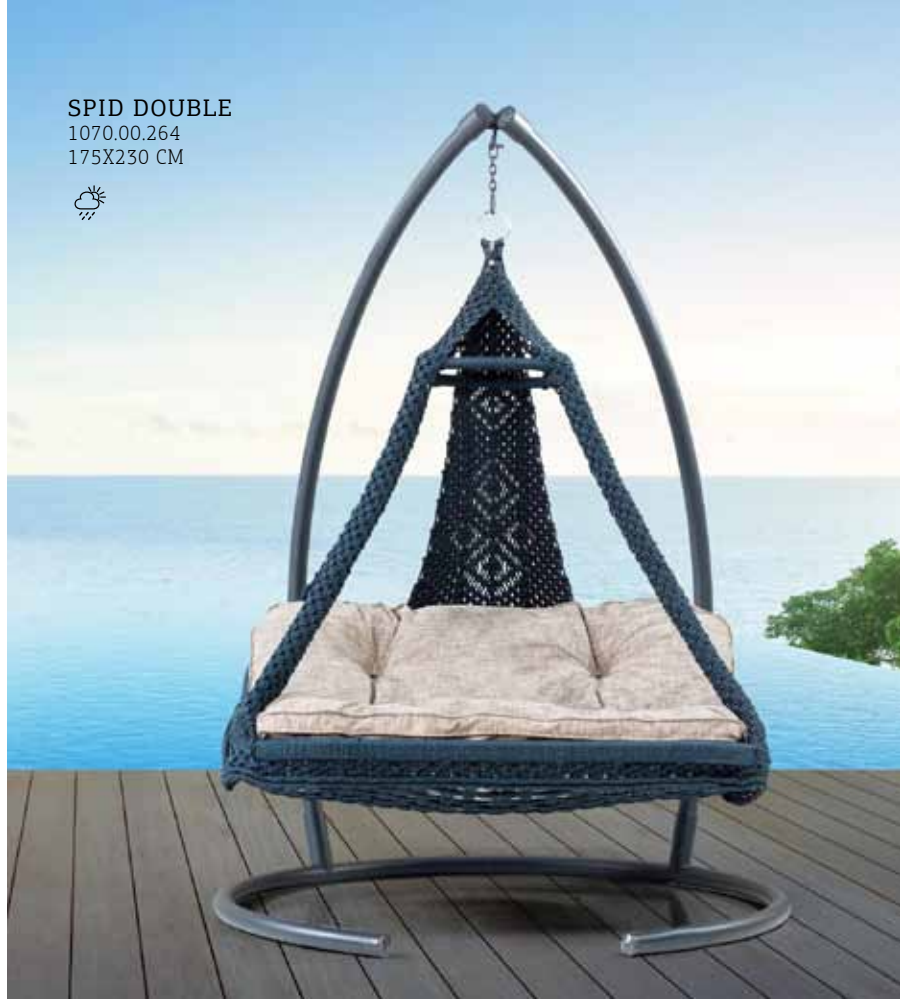

ORU
599.00.127
130X196 CM

SPID
853.15.264
130X230 CM

ULE
302.70.264
110X196 CM

SPID DOUBLE
1070.00.264
175X230 CM

ECO
163.10.458
65X90X105 CM

LILLY ΤΡΑΠΕΖΑΚΙ
82.50.315
49X54X45 CM

NEA X
37.80.241
40X32X45 CM

DAYBED
504.00.496
+1.50M ΥΦΑΣΜΑ
105X70X180 CM

A2-323
220.00.496 / Φ200 CM

A6-291
1200.000.241
ΥΨΟΣ 320 CM

PREMIUM BOWL
38.00.496

HORSE STATUE
750.000.256
190X190X70 CM

SCAR
92.00.496

A1-101
224.000.241 / 55X66X97 CM
LEATHER TEAK