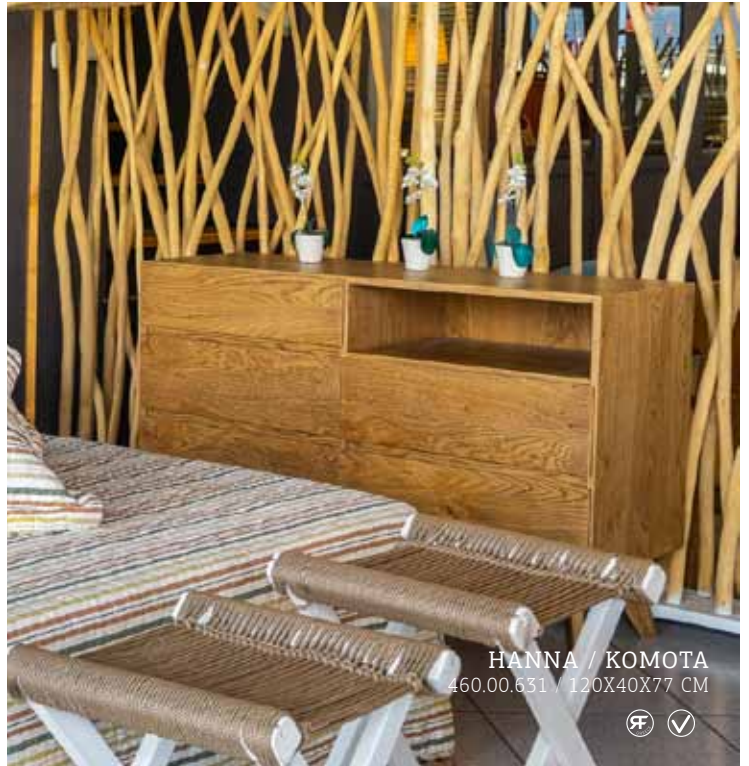

LEX / ΚΕΦΑΛΑΡΙ
465.00.321

HANNA / ΚΟΜΟΔΙΝΟ
160.00.631 / 60X44X39 CM

LOOK ROPE
75.00.300
40X40X50 CM

DAVE
30.50.379
7,5X0,50X13,50 CM

DONA
36.00.379 / 17X29X28 CM

HANNA / ΚΟΜΟΤΑ
460.00.631 / 120X40X77 CM

JL-1517A
370.85.327 / 61X64X117 CM